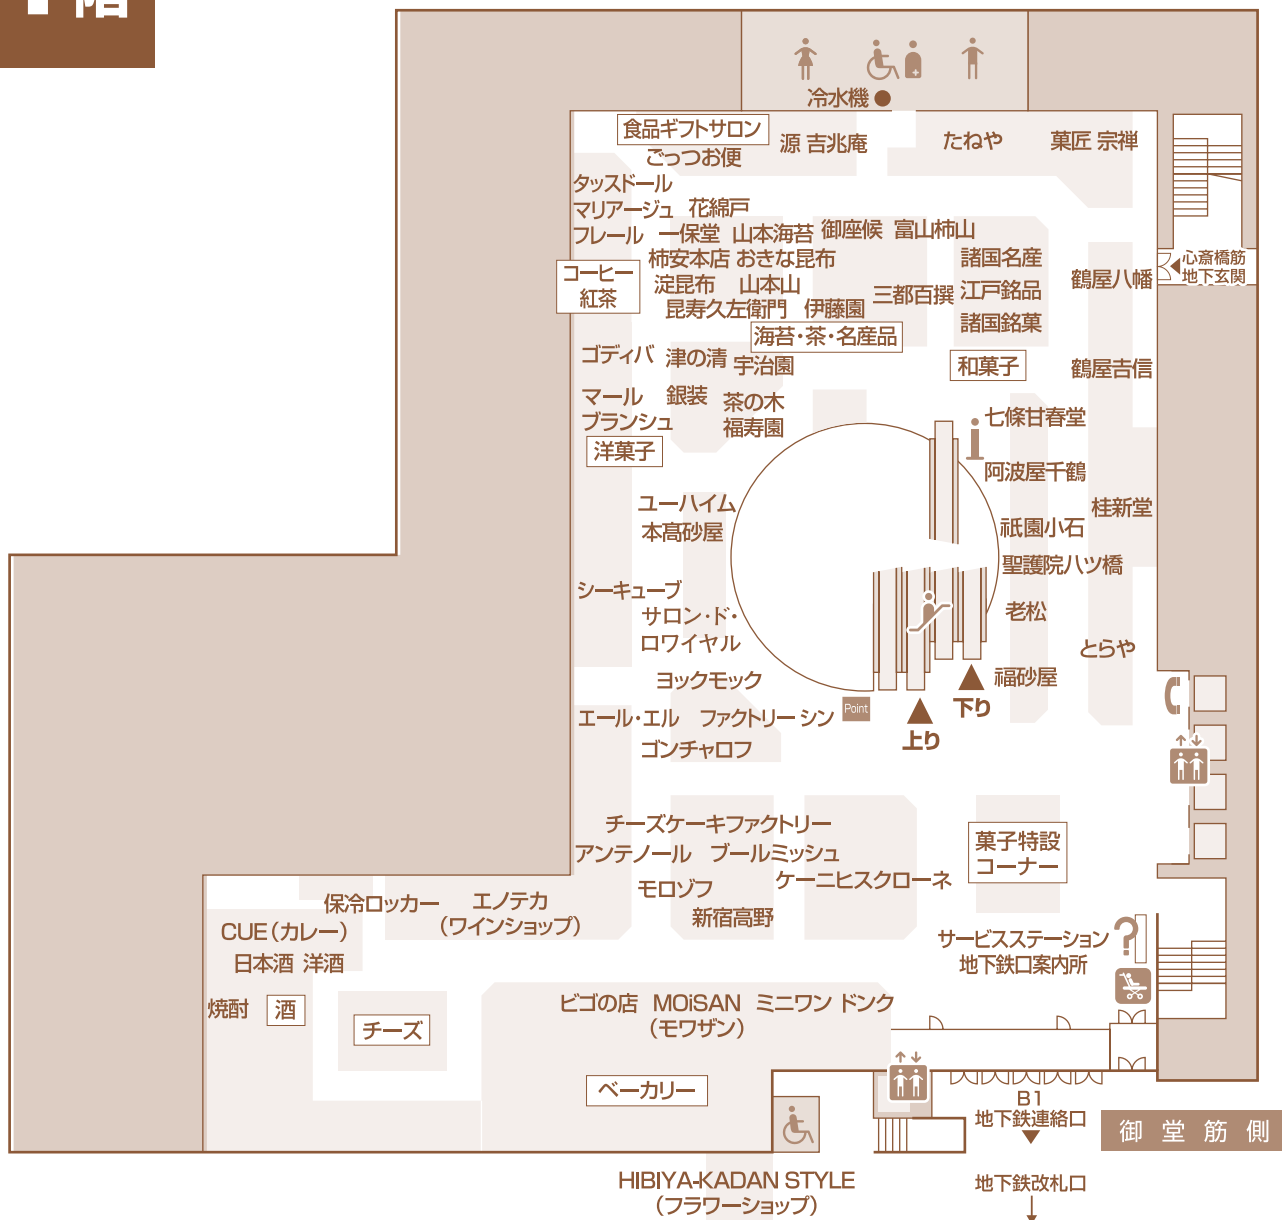

# 1階

## こだわり食品街

(和洋菓子名店・ベーカリー・酒・グロッサリー)

心齋橋筋側

紳士化粧室  
Men's Toilet

婦人化粧室  
Women's Toilet

多機能トイレ  
Toilet

オストメイト施設  
Ostomate

ベビーカー貸し出し  
Baby Strollers